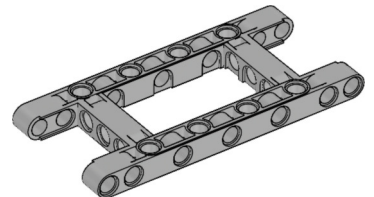

1x
Frame,
5x11-module, gray
4540797