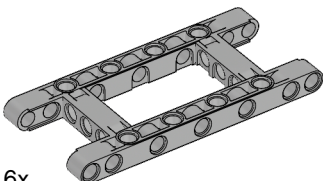

6x
Frame, 5x11-module, grey
4540797